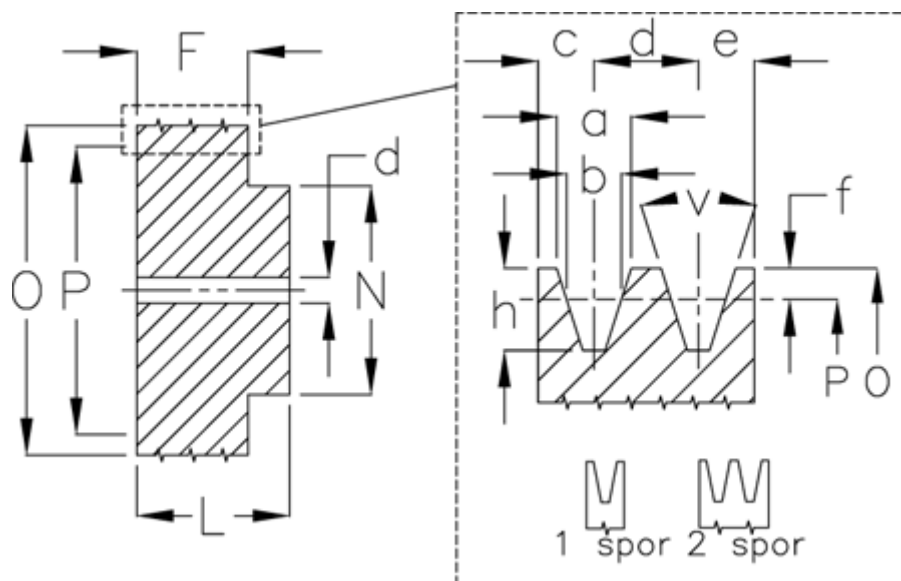

Varenummer: 60410310001
Beskrivelse: Uboret kileremsskive S 100/1

Mål

Antal spor =	1
d =	10
F =	16
L =	28
N =	50
O =	104.0
P =	100
Type =	S